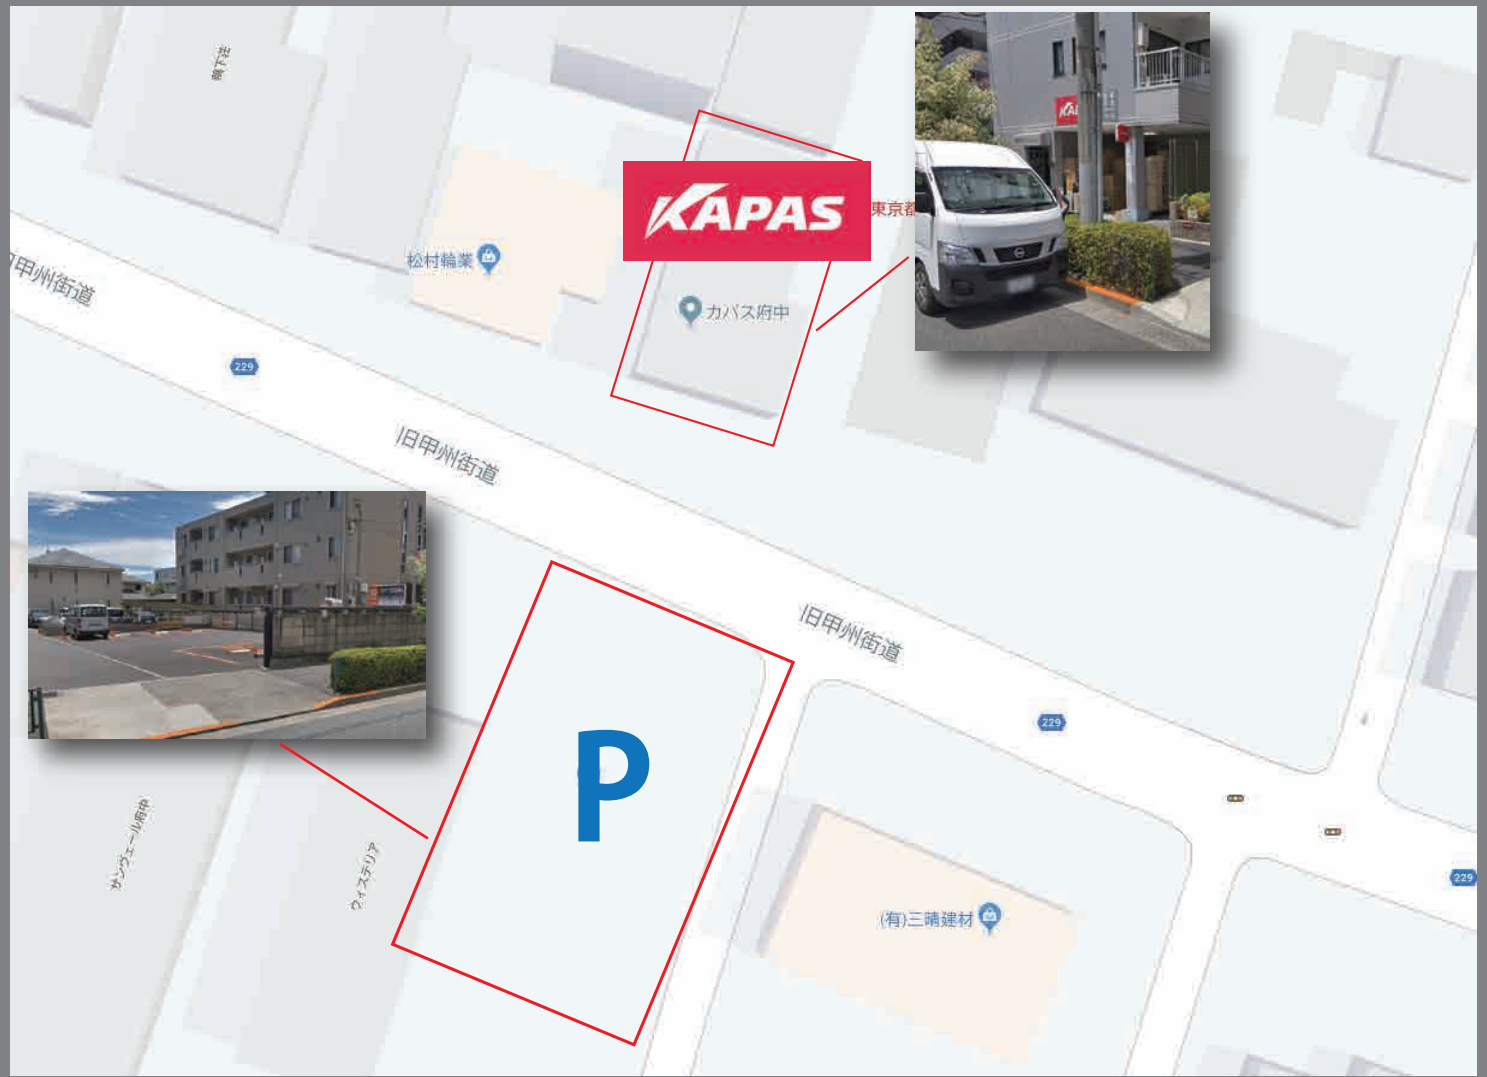

◇提携駐車場ののご案内◇

店舗正面にある「D パーキング府中市本宿町2丁目第1」をご利用頂けます。

カパス府中店内にて、サービスコインをお受け取り下さい。駐車料金の精算時にサービスコインでお支払いが出来ます。

※1枚のコインで、30分ご利用可能。

※30分以上のご利用に関しましてはお客様負担となります。

周辺路上駐車を取り締まりが厳しくなっておりますのでご迷惑をお掛けしますが、ご協力宜しくお願い致します。

カパス府中